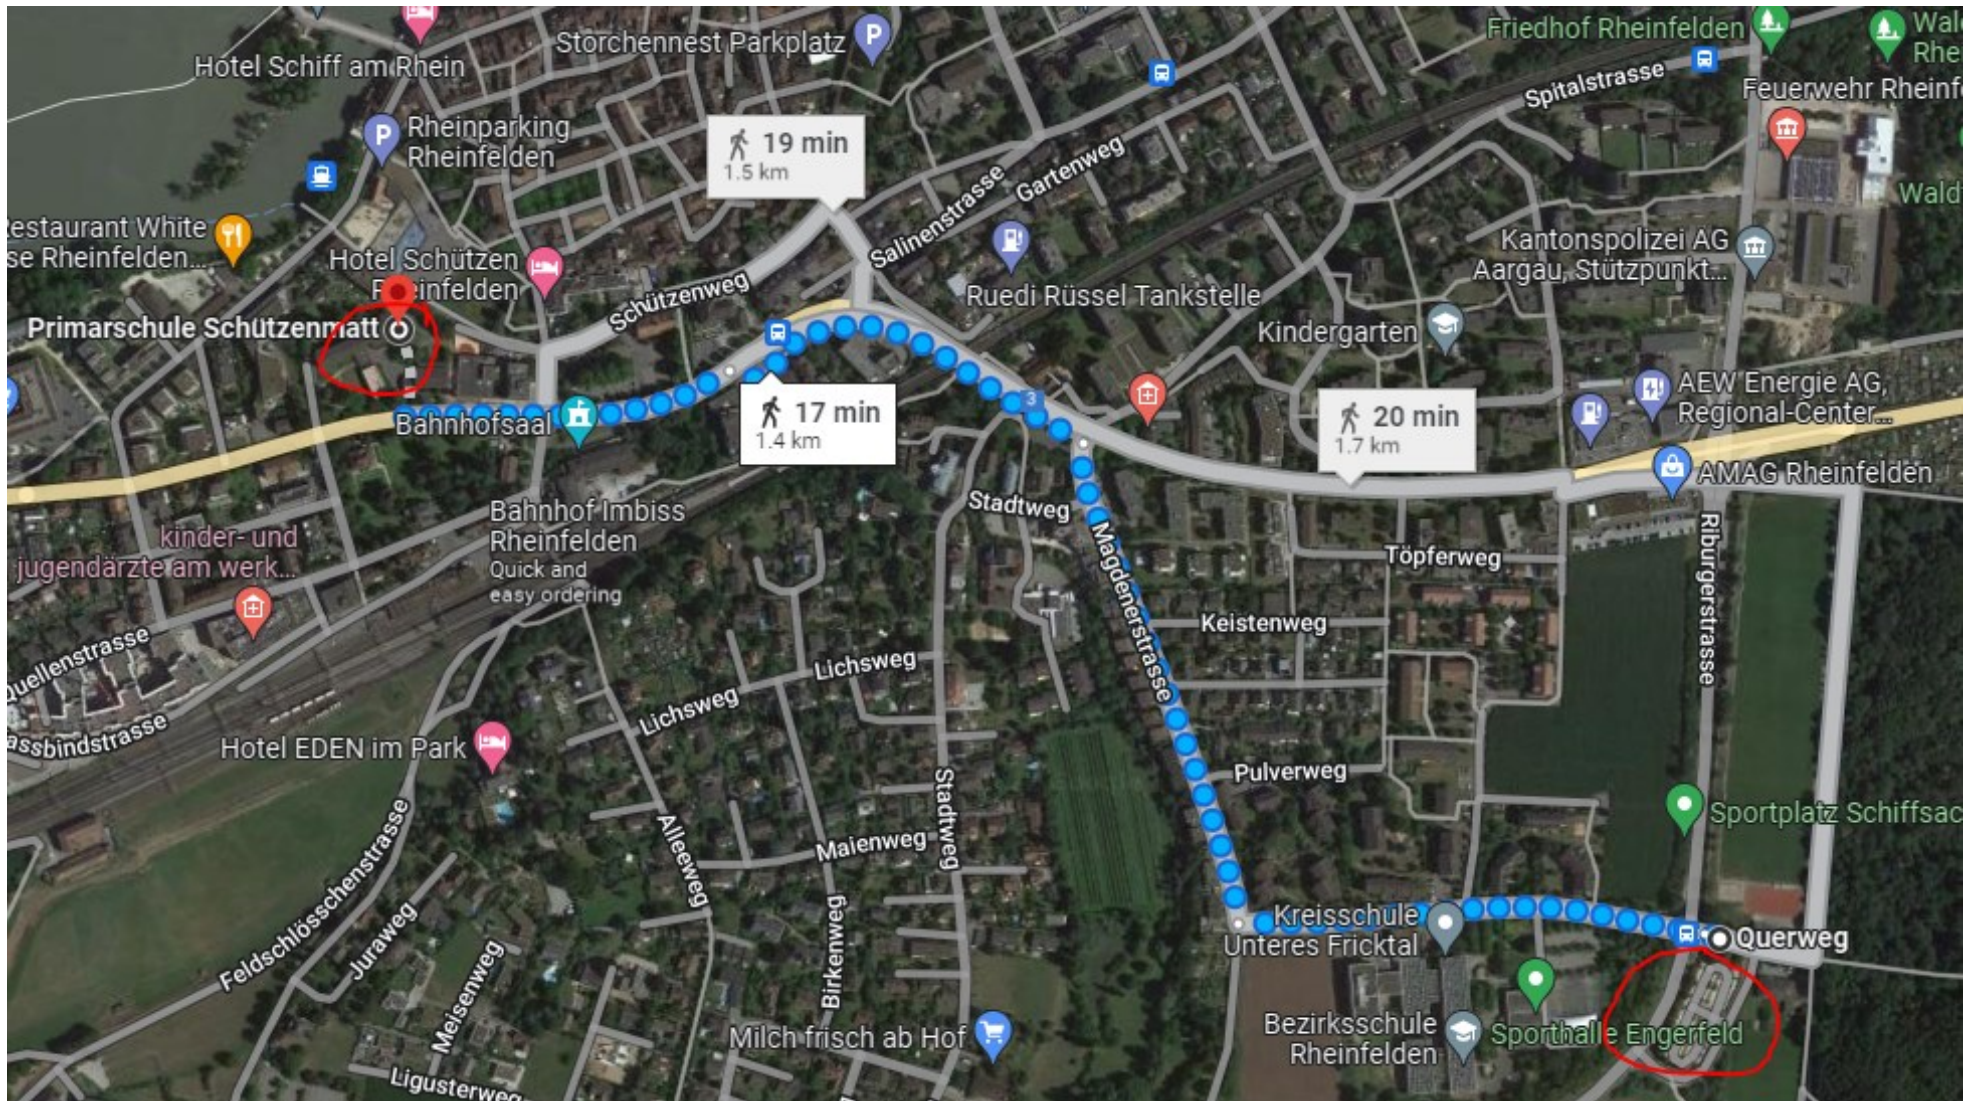

Park & Ride Parkplatz Schiffacker Engerfeld nach Instrumentendepot, Schulhaus Schützenmatt

[GoogleMap](#)

Park & Ride Parkplatz Schiffacker Engerfeld nach Bahnhof Rheinfelden mit Bus 100

[GoogleMap](#)

Park & Ride Parkplatz Schiffacker Engerfeld nach Bahnhof Rheinfelden mit Bus 100, Samstag 18.06.2022, alle 30 min

 B 100 Richtung Rheinfelden, Bahnhof
07:02 ● ————— ● 07:10
 B 100 Richtung Rheinfelden, Bahnhof
07:34 ● ————— ● 07:44
 B 100 Richtung Rheinfelden, Bahnhof
08:04 ● ————— ● 08:14
 B 100 Richtung Rheinfelden, Bahnhof
08:34 ● ————— ● 08:44
 B 100 Richtung Rheinfelden, Bahnhof
09:04 ● ————— ● 09:14
 B 100 Richtung Rheinfelden, Bahnhof
09:34 ● ————— ● 09:44

Park & Ride Parkplatz Schiffacker Engerfeld nach Bahnhof Rheinfelden mit Bus 100, Sonntag 19.06.2022, alle 60 min

 B 100 Richtung Rheinfelden, Bahnhof
07:02 ● ————— ● 07:12
 B 100 Richtung Rheinfelden, Bahnhof
08:04 ● ————— ● 08:14
 B 100 Richtung Rheinfelden, Bahnhof
09:04 ● ————— ● 09:14
 B 100 Richtung Rheinfelden, Bahnhof
10:04 ● ————— ● 10:14
 B 100 Richtung Rheinfelden, Bahnhof
11:04 ● ————— ● 11:14

Parkplatz Feldschlösschen, Froneggweg nach Instrumentendepot, Schulhaus Schützenmatt

[GoogleMaps](https://www.google.com/maps)