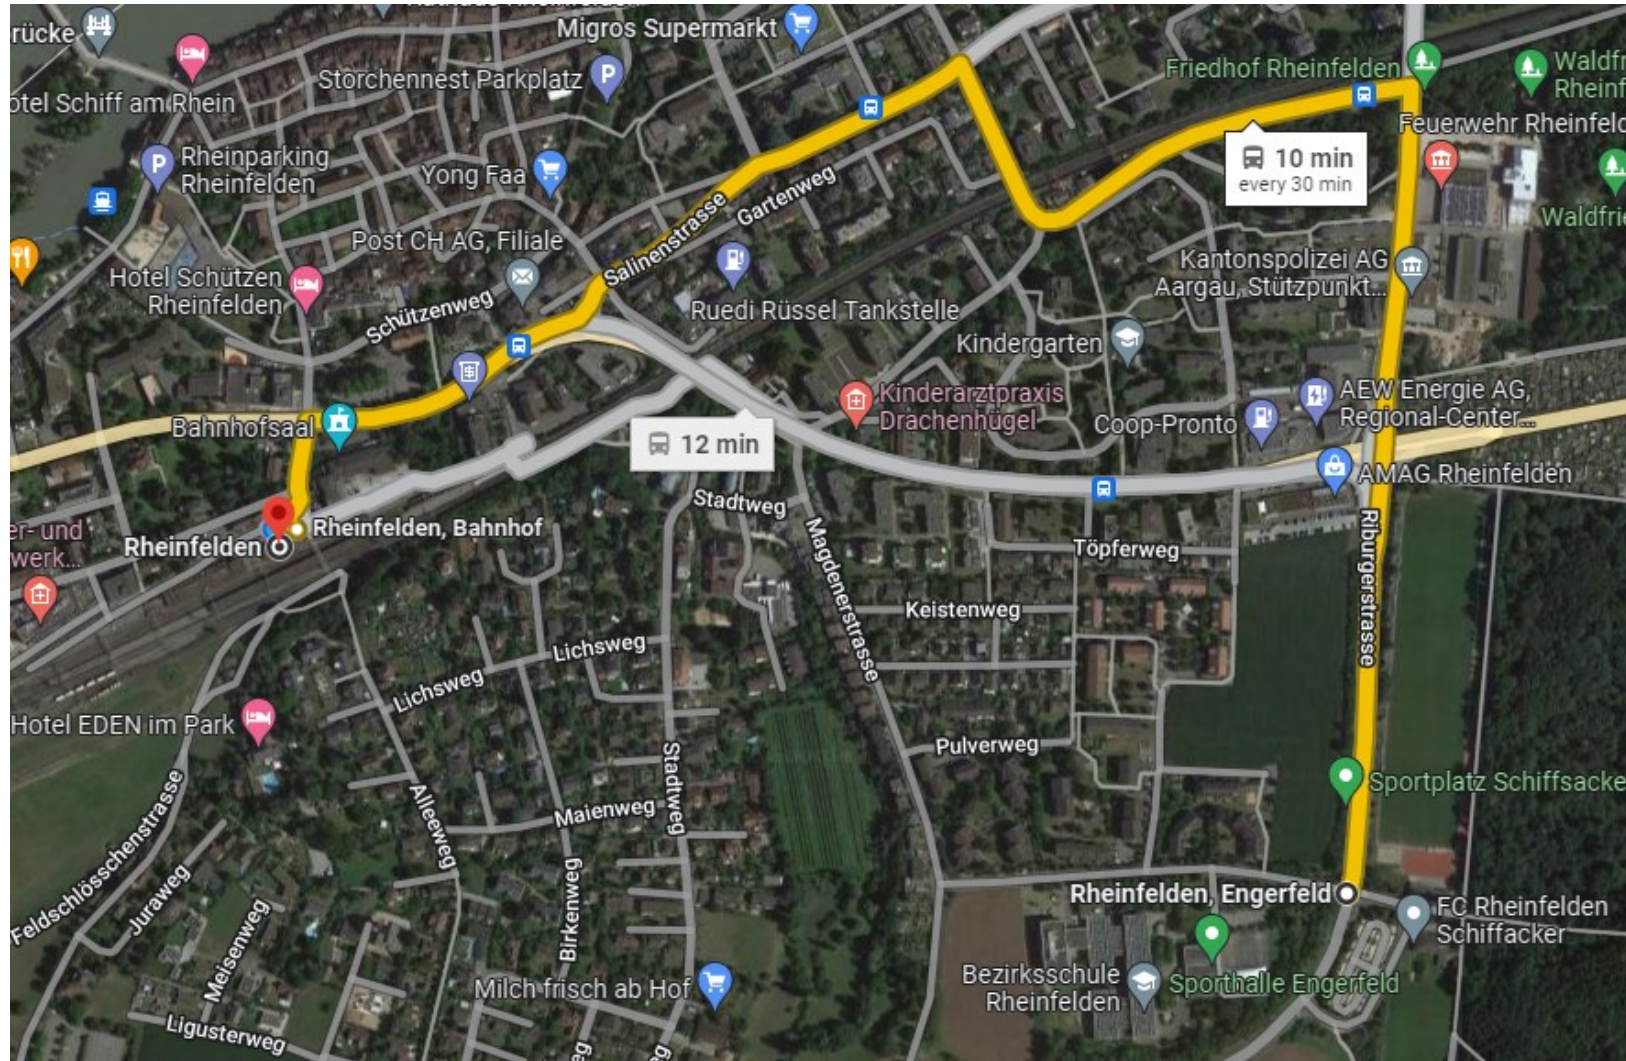

Park & Ride Parkplatz Schiffacker Engerfeld nach Instrumentendepot, Schulhaus Schützenmatt

[GoogleMap](#)

Park & Ride Parkplatz Schiffacker Engerfeld nach Bahnhof Rheinfelden mit Bus 100

[GoogleMap](#)

Park & Ride Parkplatz Schiffacker Engerfeld nach Bahnhof Rheinfelden mit Bus 100, Samstag 18.06.2022, alle 30 min

 B 100 Richtung Rheinfelden, Bahnhof
07:02 ● ————— ● 07:10
 B 100 Richtung Rheinfelden, Bahnhof
07:34 ● ————— ● 07:44
 B 100 Richtung Rheinfelden, Bahnhof
08:04 ● ————— ● 08:14
 B 100 Richtung Rheinfelden, Bahnhof
08:34 ● ————— ● 08:44
 B 100 Richtung Rheinfelden, Bahnhof
09:04 ● ————— ● 09:14
 B 100 Richtung Rheinfelden, Bahnhof
09:34 ● ————— ● 09:44

Park & Ride Parkplatz Schiffacker Engerfeld nach Bahnhof Rheinfelden mit Bus 100, Sonntag 19.06.2022, alle 60 min

 B 100 Richtung Rheinfelden, Bahnhof
07:02 ● ————— ● 07:12
 B 100 Richtung Rheinfelden, Bahnhof
08:04 ● ————— ● 08:14
 B 100 Richtung Rheinfelden, Bahnhof
09:04 ● ————— ● 09:14
 B 100 Richtung Rheinfelden, Bahnhof
10:04 ● ————— ● 10:14
 B 100 Richtung Rheinfelden, Bahnhof
11:04 ● ————— ● 11:14

Parkplatz Feldschlösschen, Froneggweg nach Instrumentendepot, Schulhaus Schützenmatt

[GoogleMaps](https://www.google.com/maps)